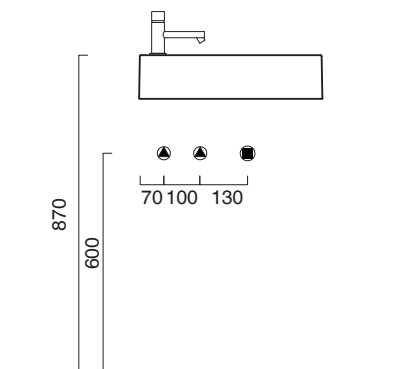

CE EN 14688 - CL00