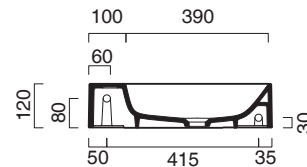

CE EN 14688 - CL00