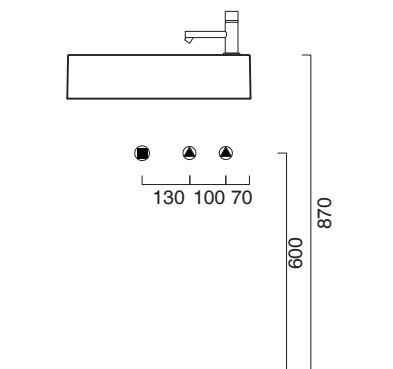

CE EN 14688 - CL00