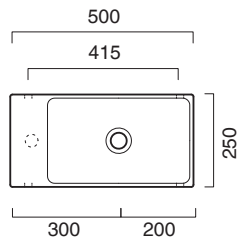

CE EN 14688 - CL00